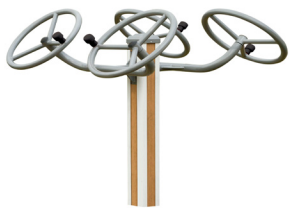

Stationerna är byggda av kraftfullt stål och utformade för att användas i utomhusmiljöer. Utrustningen är attraktiv, och har en levande och hållbarhetstestad pulverlack som klarar sig bättre än galvaniserade produkter. Det är lätt att installera och kräver minimalt underhåll.

INTRODUKTIONSERBJUDANDE

10 Stationer

JMT-01 Shoulder Traineer

JMT-05 Rambler

JMT-16A Leg Stretcher

JMT-17 Bonny Rider

JMT-19 Elliptical Trainer

JMT-26 Upright Rider

JMT-30 Outdoor Runing

JMT-45 Pull Chair

JMT-46 Push Chairs

JMT-49 Exercising Bars

Ordinarie Pris: 182 605

NU: 139 000kr

JMT-01 Shoulder trainer

Styrka, Rörlighet
Överkropp
1166 x 1203 x 1295 mm

10 702kr
exkl. moms

JMT-02 Arm Wheel

Styrka, Rörlighet
Överkropp
848 x 873 x 1765 mm

10 849kr
exkl. moms

JMT-03 Waist trainer

Styrka, Rörlighet
Underkropp
1650 x 1152 mm

10 849kr
exkl. moms

JMT-04 For-units leg Stretcher