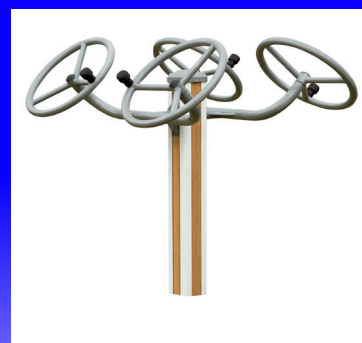

UTOMHUSGYM

Wood Metal-Series

UTOMHUSGYM

Eurosport Fitness är stolta att kunna erbjuda kraftfulla och attraktiva utomhusgym. Vårt breda utbud av utrustning som ger en komplett träning för hela kroppen; styrka för över samt underkropp, förbättrar smidighet, flexibilitet, uthållighet, massage och hjärt-och kärhälsa.

Stationerna är byggda av kraftfullt stål och utformade för att användas i utomhusmiljöer. Utrustningen är attraktiv, och har en levande och hållbarhetstestad pulverlack som klarar sig bättre än galvaniserade produkter. Det är lätt att installera och kräver minimalt underhåll.